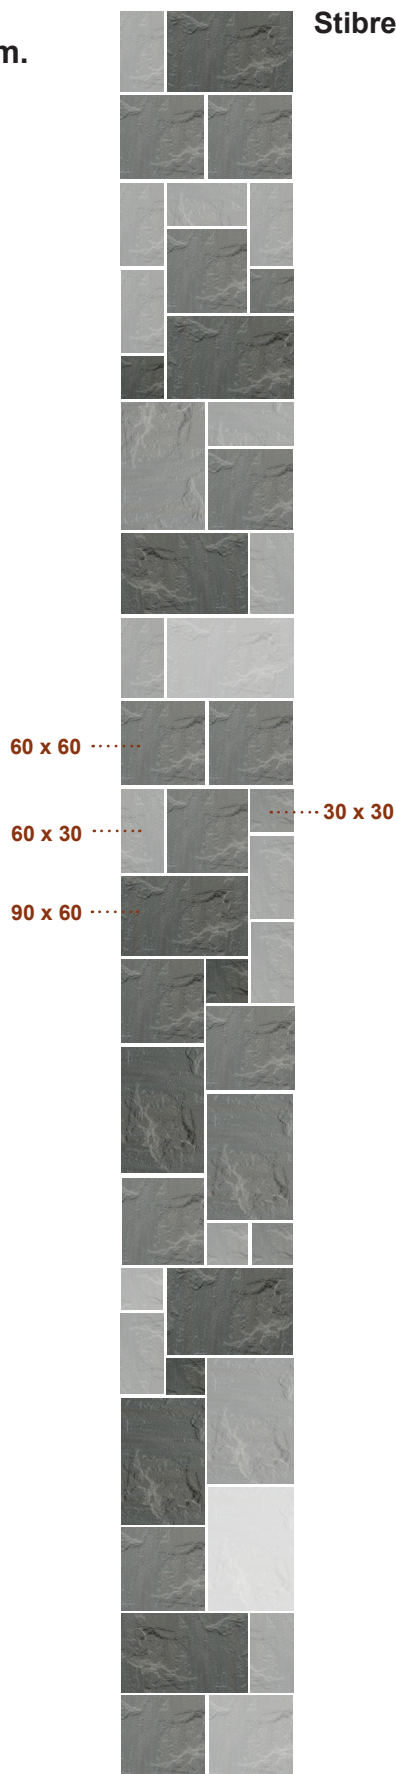

CHELSEA LÆGGEMØNSTER TIL STIER

Det er let at samle Chelsea mønstret til en stibredde på 90, 120 eller 150 cm.

Stibredde: 90cm

Stibredde: 120 cm

Stibredde: 150cm